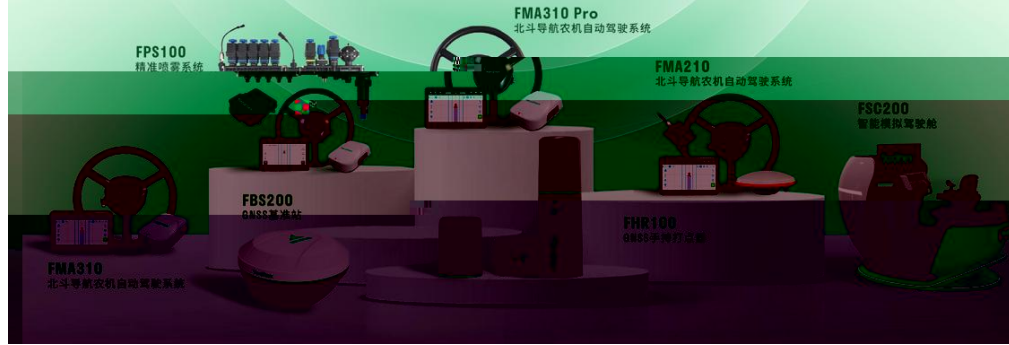

3 天线

通过集成5G车规级模组/LTE-A车规级模组/LTE车规级模组/C-V2X模组/Wi-Fi模组/GNSS模组，满足汽车智能网联需求，支持车厂整体方案交付。

- ✓ 5G天线
- ✓ 4G天线
- ✓ Wi-Fi天线
- ✓ GNSS天线
- ✓ V2X天线
- ✓ 收音天线
- ✓ 蓝牙天线
- ✓ 卫星通信天线

4 毫米波雷达

毫米波雷达

KeyStone 组合雷达

毫米波雷达

激光雷达

摄像头

超声波雷达

动力电池系统

GI...E

E

GI...E

SMART AGRICULTURE 智慧科技 解码农业生态

科技驱动农业生产力 智慧赋能农业现代化