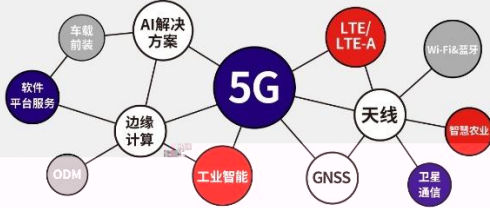

场景应用层

平台解决方案

聚焦智慧能源、智能出行、智能楼宇、智能制造及绿色化部署

连接解决方案

面向车联网、智能工业、固定无线/5G、无人设备等场景提供专属连接

基础能力支撑层

世界领先的研发实力 打造引领行业的物联网整体解决方案

- 专注模组细分市场，围绕模组提供一站式物联网解决方案
- 引领5G-A、AI、边缘计算

先进的实验室设备， 全自动化生产线，有效保证产品质量

- 自有智能制造中心，合作制造商，供应链稳定
- 测试设备先进，测试项众多，测试指标严格，保证客户应用稳定
- 认证覆盖全球，加速客户产品拓展全球市场

为全球海量终端客户提供入网能力，保障千行万业有网可联

业务覆盖150+国家和地区

坚持国际化战略

- 销售渠道覆盖中国、欧洲、北美、亚非拉等全球各地
- 良好的品牌和销售渠道优势，助力新业务快速发展
- 与全球主流运营商等产业链合作伙伴保持密切合作