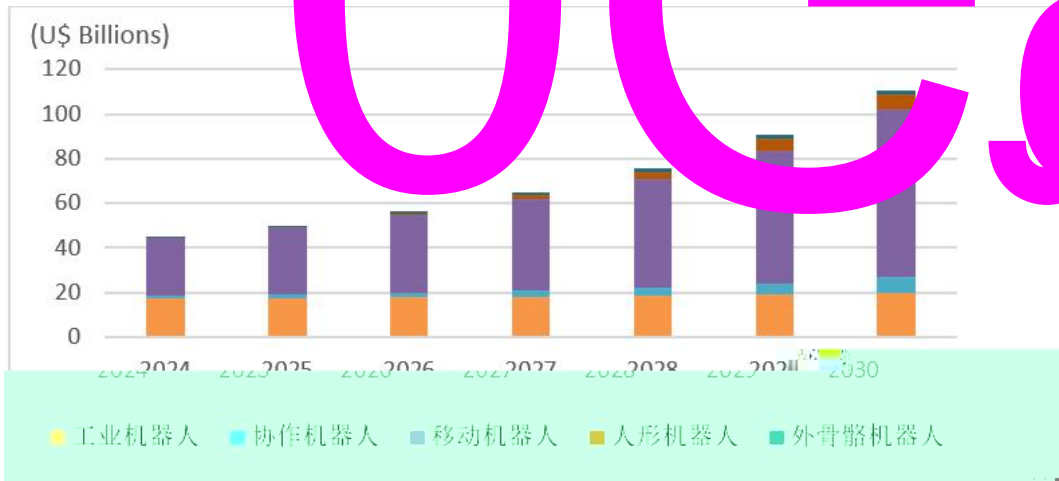

00G%

“ 5b

È 'b e JX&W e

È

ΔEΦE!.. 2P

È

ΔC± 9J ' 91&A&EK